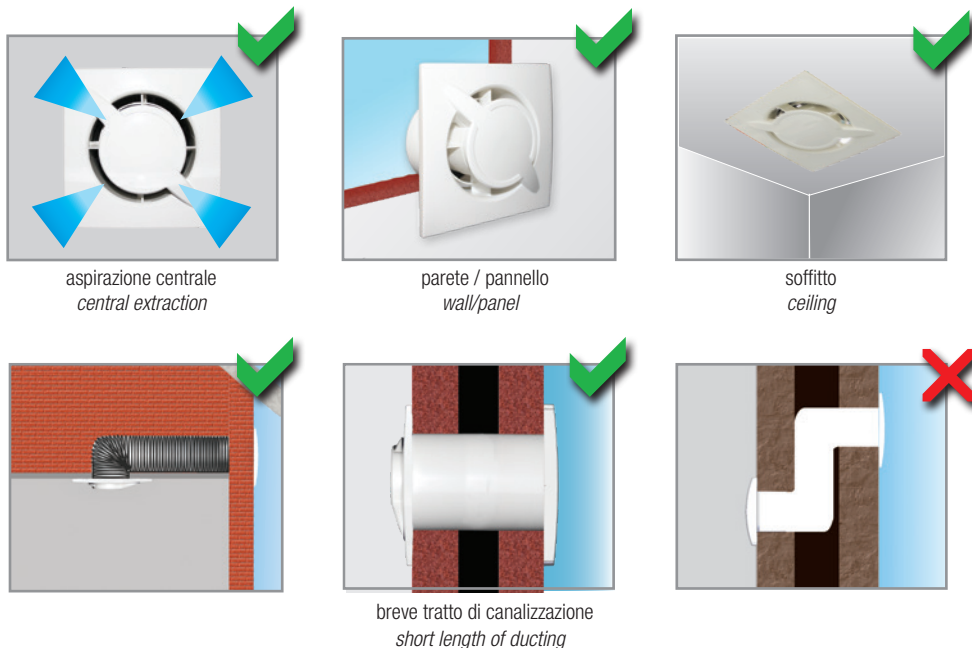

Aspiratori assiali "MINI ELICAL" - IPX4
Axial fans IPX4 - "MINI ELICAL"

		Descrizione <i>Description</i>	Info	€	☐	☐	661
VNB100 VNB100T		VNB100 Aspiratore assiale Ø100mm - motore con bronzine - portata massima 72 m³/h - per installazione in bagno, toilette e piccoli ambienti. Versione base. <i>Axial fan Ø100mm - sleeve bearing motor - max air flow 72 m³/h - for installation in bathrooms, toilets and small living areas.</i> <i>Basic version.</i>			1	1	
		VNB100T Aspiratore assiale Ø100mm - motore con bronzine - portata massima 72 m³/h - per installazione in bagno, toilette e piccoli ambienti. Versione con timer. <i>Axial fan Ø100mm - sleeve bearing motor - max air flow 72 m³/h - for installation in bathrooms, toilets and small living areas.</i> <i>Timer version.</i>			1	1	
VNB150 VNB150T		VNB150 Aspiratore assiale Ø150mm - motore con bronzine - portata massima 250 m³/h - per installazione in bagno, toilette e medi ambienti. Versione base. <i>Axial fan Ø150mm - sleeve bearing motor - max air flow 250 m³/h - for installation in bathrooms, toilets and medium living areas.</i> <i>Basic version.</i>			1	1	
		VNB150T Aspiratore assiale Ø150mm - motore con bronzine - portata massima 250 m³/h - per installazione in bagno, toilette e medi ambienti. Versione con timer. <i>Axial fan Ø150mm - sleeve bearing motor - max air flow 250 m³/h - for installation in bathrooms, toilets and medium living areas.</i> <i>Timer version.</i>			1	1	

Installazione *Installation*

VENTILAZIONE
VENTILATION

Le dimensioni, salvo diversamente specificato, sono in mm
Dimensions, except where otherwise specified, are in mm

☐ Imballo Minimo pcs
Min. Packaging pcs

☐ Imballo Standard pcs
Std. Packaging pcs