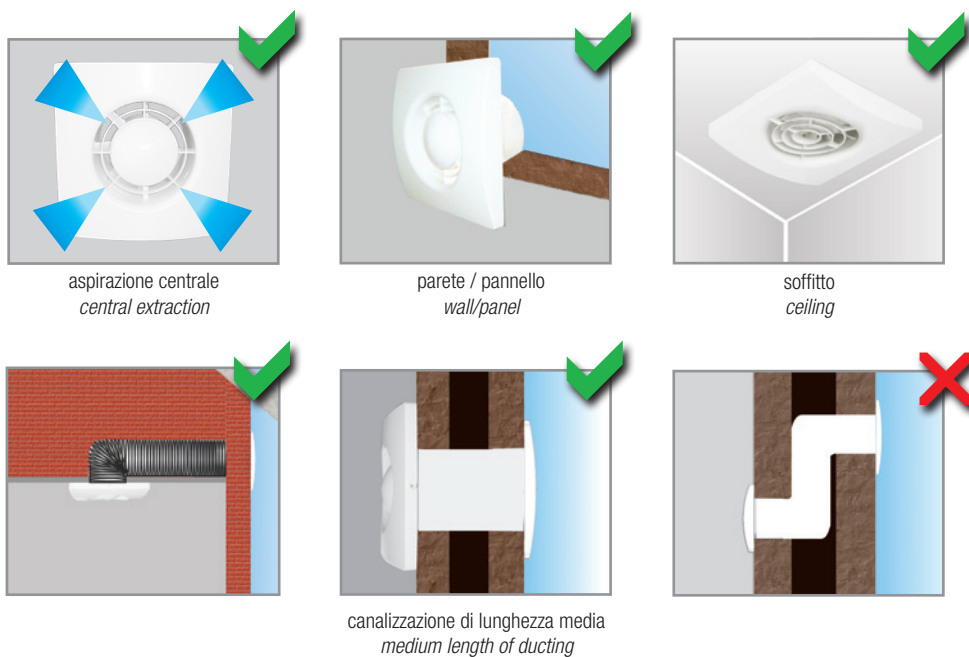

**Aspiratori elicocentrifughi "SILENCE" - IP45**  
**Mixed-flow fans IP45 - "SILENCE"**

Descrizione <i>Description</i>		Info	€	<input type="checkbox"/>	<input type="checkbox"/>	669
 <p>VNSS100B</p>  	<p><b>VNSS100B</b>                      Aspiratore elicocentrifugo Ø100mm - alte prestazioni - motore con bronzine - portata massima 95 m³/h - per installazione in bagno, toilette e medi ambienti.                      Versione base.  <i>Mixed-flow fan Ø100mm - high performance - sleeve bearing motor - max air flow 95 m³/h - for installation in bathrooms, toilets and medium living areas.                      Basic version.</i></p>			1	1	
	<p><b>VNSS1002V</b>                      Aspiratore elicocentrifugo Ø100mm - alte prestazioni - motore con cuscinetti a sfera (long life) - portata massima 105 m³/h - per installazione in bagno, toilette e medi ambienti.                      Versione a 2 velocità.  <i>Mixed-flow fan Ø100mm - high performance - ball bearing motor - max air flow 105 m³/h - for installation in bathrooms, toilets and medium living areas.                      2 speed version.</i></p>			1	1	

**Installazione *Installation***

VENTILAZIONE  
 VENTILATION

Le dimensioni, salvo diversamente specificato, sono in mm  
 Dimensions, except where otherwise specified, are in mm

Imballo Minimo pcs  
 Min. Packaging pcs