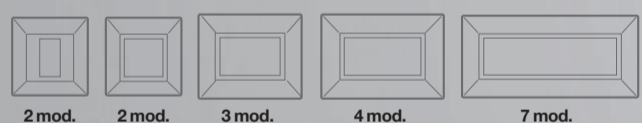

TEKLA44

SERIE CIVILI SYSTEM
WIRING ACCESSORIES

Con placche SMART TOUCH 44 e SMART44

With front plate SMART TOUCH 44 and SMART 44

Design
L. Merletti

SCATOLA RETTANGOLARE 3 mod.

Rectangular box 3 mod.

Metallo - Gamma colori

Metal - Colours range

44PSMTC... **44PSM...**
da completare con codice colore
to be completed with color code

TEKLA44

Con placca ZAMA 44

With front plate ZAMA 44

2 mod.

Metallo - Gamma colori

Metal - Colours range

44P9...
da completare con codice colore
to be completed with color code