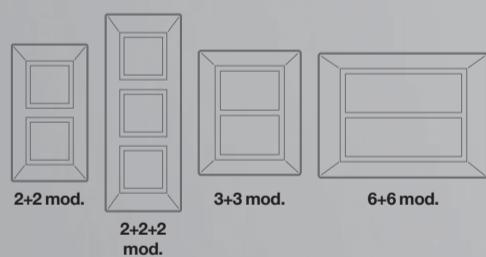

2 mod.

2 mod.

3 mod.

4 mod.

7 mod.

2+2 mod.

2+2+2 mod.

3+3 mod.

6+6 mod.

Metallo - Gamma colori

Metal - Colours range