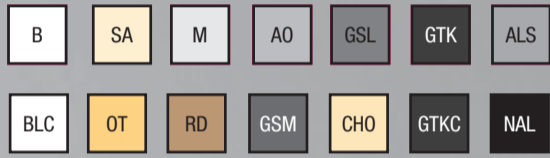

Tecnopolimero - Gamma colori

Moulded - Colours range

44PY0...
da completare con codice colore
to be completed with color code