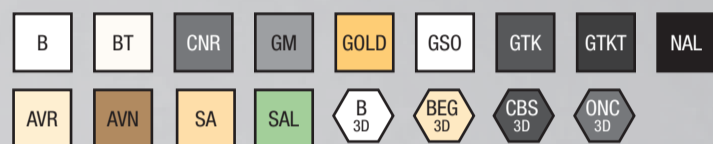

SCATOLA RETTANGOLARE 3 mod.

Rectangular box 3 mod.

44A03

SCATOLA 2 moduli

BOX 2 modules

44A02

Tecnopolimero - Gamma colori

Moulded - Colours range

44PJT...
da completare con codice colore
to be completed with color code

44PJT3NAL
Nero assoluto
Absolute black

44PJT3GKT
Grigio antracite lucido
Anthracite grey

44PJT3GM
Grigio metallizzato
Metallic grey