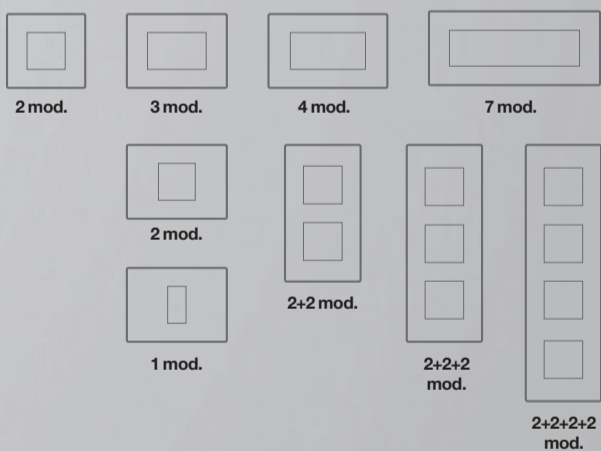

44PJT3CNR
Cenere
Ash

44PJT3GTK
Grigio TEKLA opaco
TEKLA grey

44PJT3ONC/3D
Onice 3D
3D onyx

44PJT3CBS/3D
Carbon scuro 3D
3D dark carbon

TEKLA44

Con placca YOUNG 44

front plate YOUNG 44

Design
B. Dall'ECO
L. Merletti