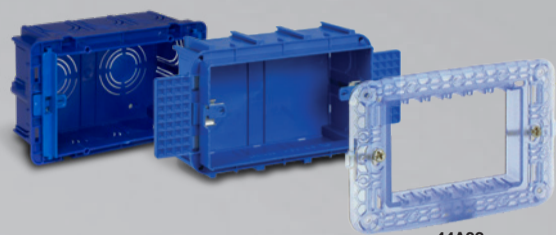

SCATOLA RETTANGOLARE 3 mod.

Rectangular box 3 mod.

44A03

SCATOLA 2 moduli

BOX 2 modules