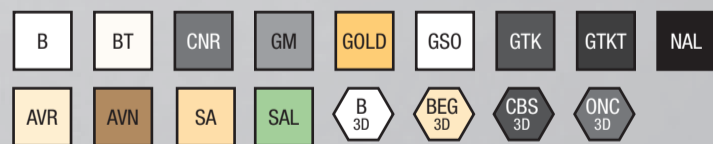

44PJT3CNR
Cenere
Ash

44PJT3GTK
Grigio TEKLA opaco
TEKLA grey

44PJT3ONC/3D
Onice 3D
3D onyx

44PJT3CBS/3D
Carbon scuro 3D
3D dark carbon

TEKLA44

Con placca YOUNG 44

front plate YOUNG 44

Design
B. Dall'ECO
L. Merletti

Tecnopolimero - Gamma colori

Moulded - Colours range

44PJ...
da completare con codice colore
to be completed with color code

44PJ03NAL
Nero assoluto
Absolute black

44PJ03GKT
Grigio antracite lucido
Anthracite grey