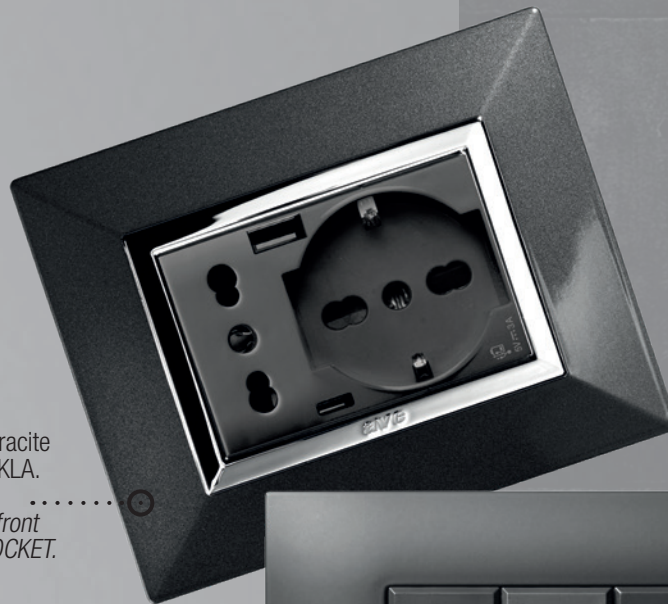

Placca Tecnopolimero 44 grigio antracite con presa TV - SAT diretta a 2 uscite serie TEKLA.

Moulded 44 grey anthracite front plate with TEKLA TV/SAT demixed direct socket 2-outputs.

Placca Zama 44 grigio antracite con MULTIPRESA serie TEKLA.

Zama 44 grey anthracite front plate with TEKLA MULTI-SOCKET.