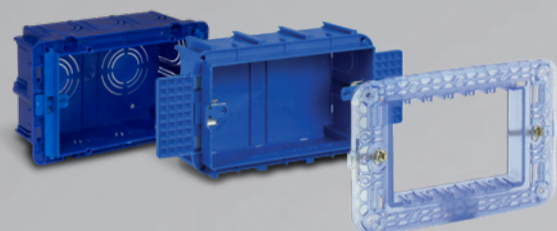

SCATOLA RETTANGOLARE 3 mod.

Rectangular box 3 mod.

44A03