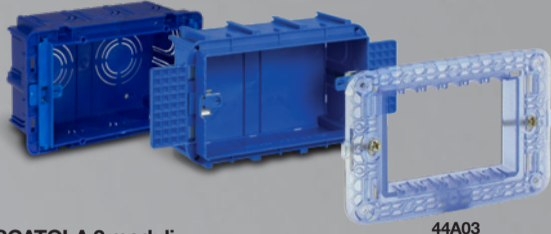

Con placca TECNOPOLIMERO 44

With front plate MOULDED 44

Design
B. Dall'ECO
L. Merletti

SCATOLA RETTANGOLARE 3 mod.

Rectangular box 3 mod.

44A03

SCATOLA 2 moduli

BOX 2 modules