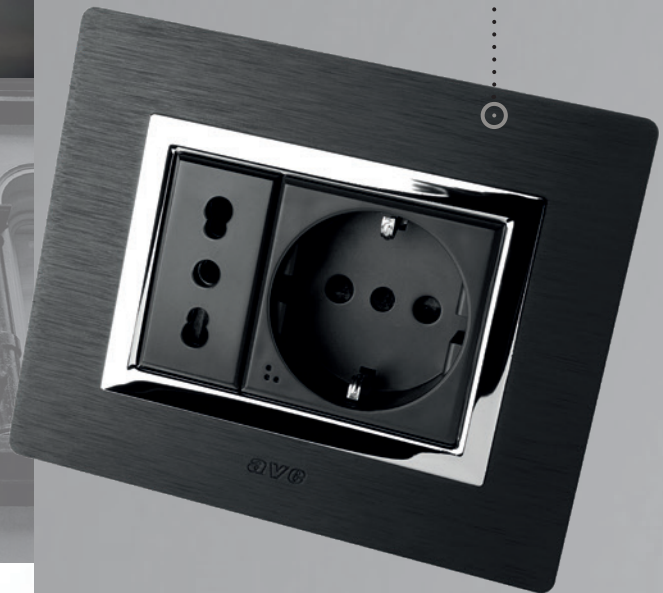

Placca Vera 44 Alluminio antracite spazzolato con presa standard italiano e presa schuko serie TEKLA.

Vera 44 anthracite brushed Aluminum front plate with TEKLA combined Italian standard socket and schuko socket.